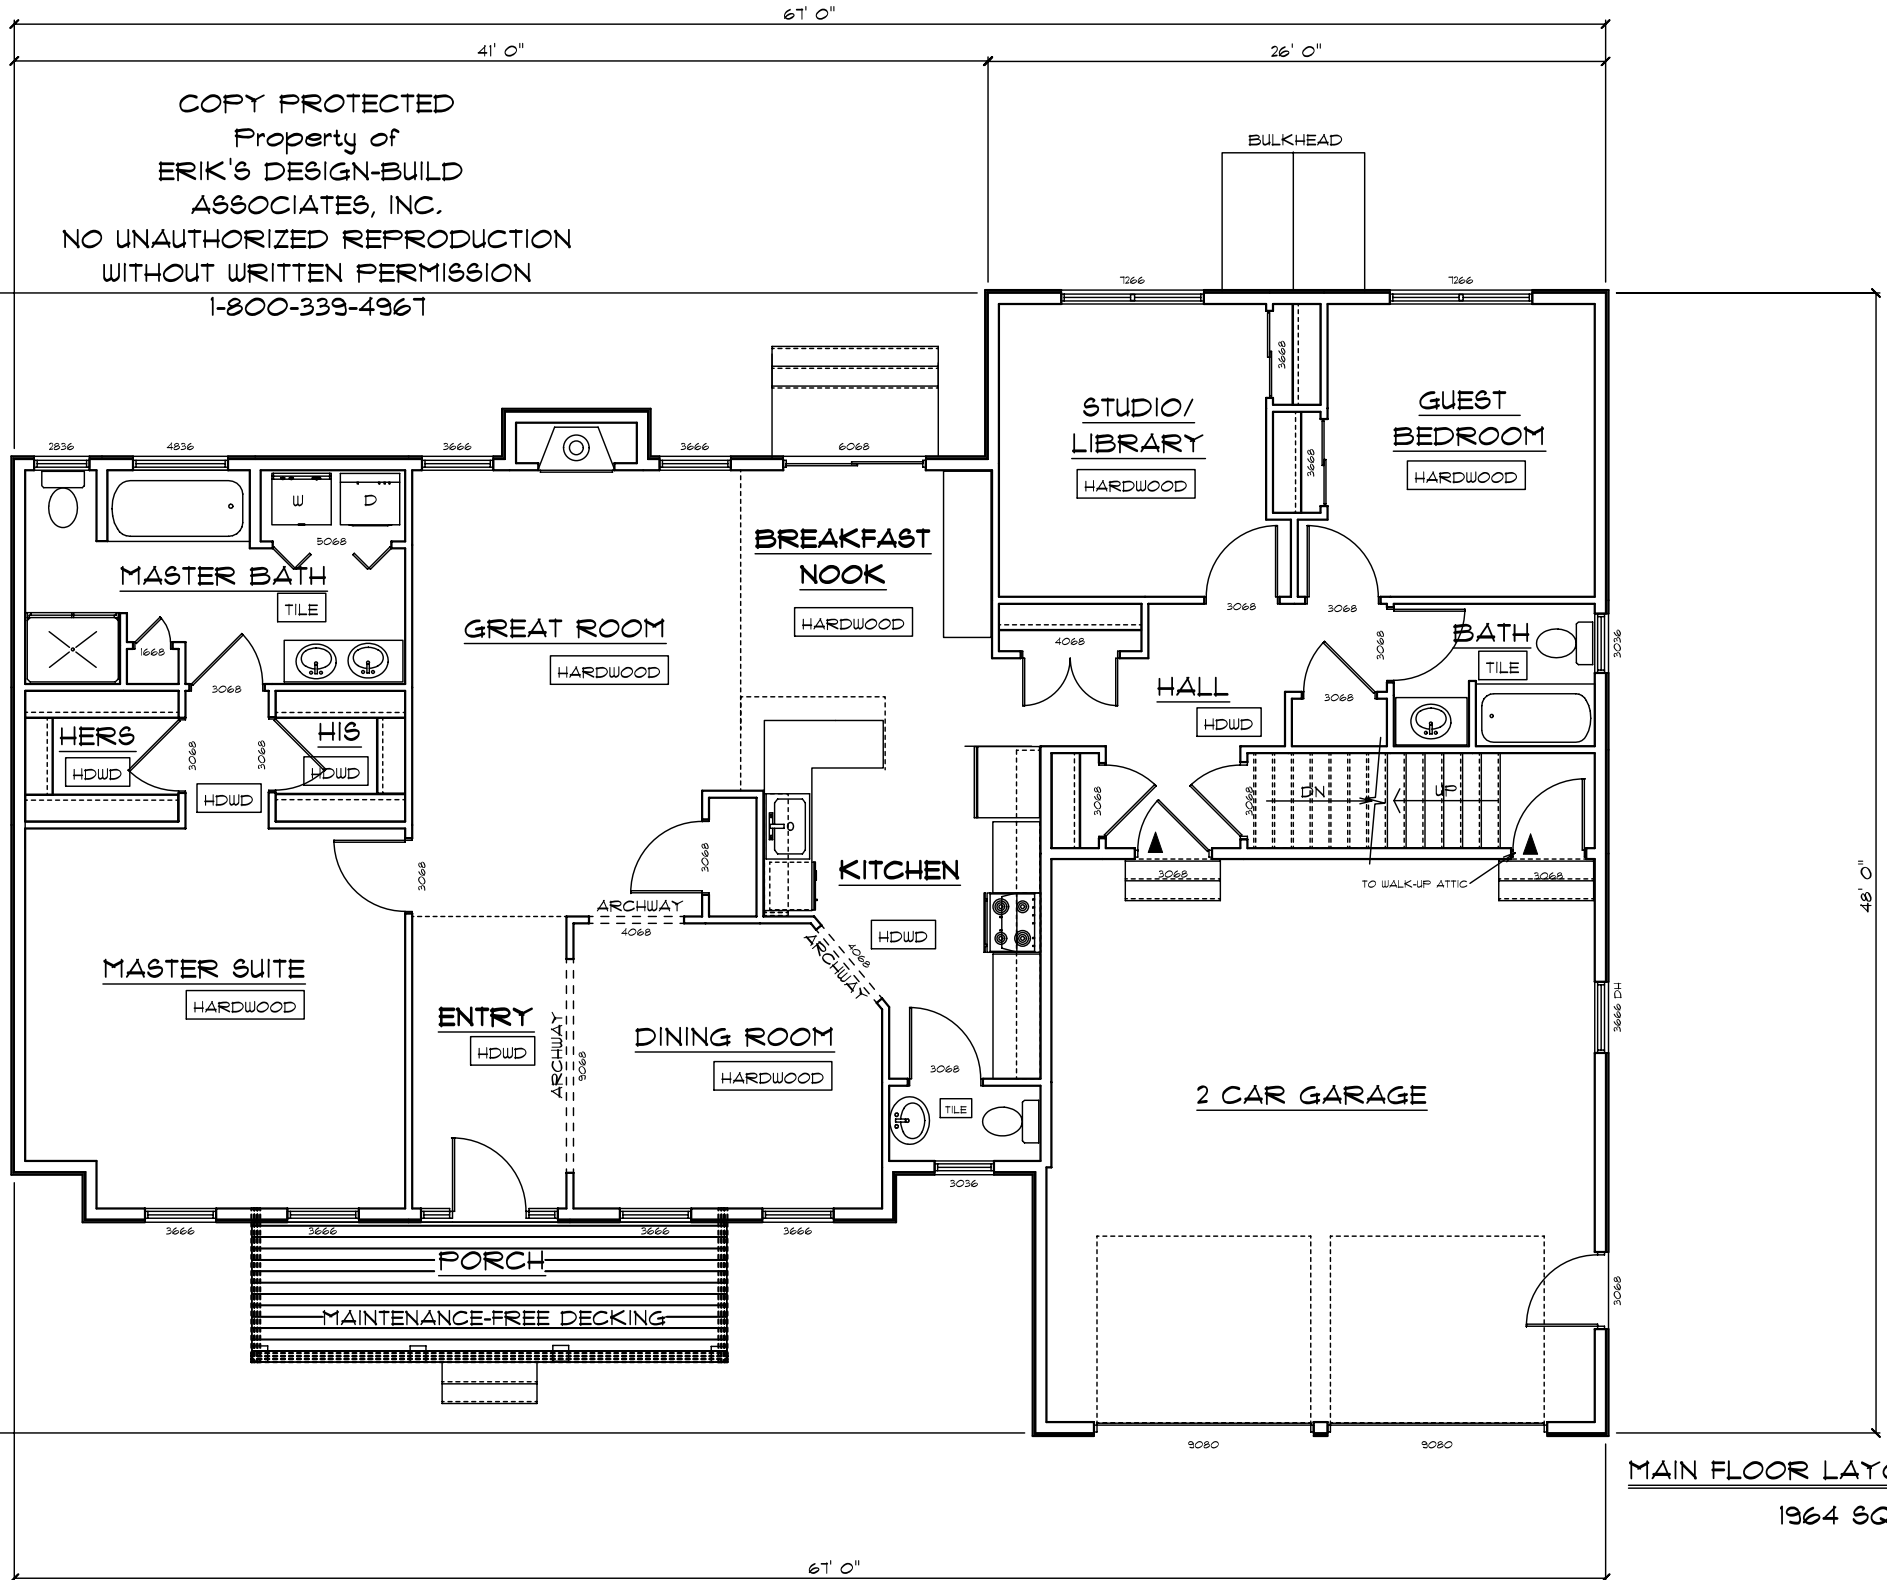

MAIN FLOOR LAYOUT
1964 SQ.FT.